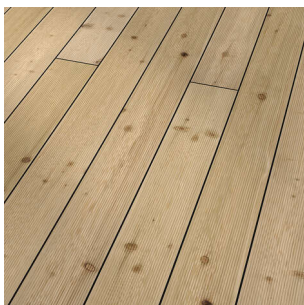

PRODUKTDATENBLATT

Terrassenholz sib. Lärche 45/70 mm

Gartenholz Lärche
4-seitig gehobelt

Art. Nr.: B3081739

Abmessungen: 5.400,0 x 70,0 x 45,0 mm
(L x B x H)

Web ID: 3ZBHLÄRR45070540 **Verpackungseinheit:** 1 Stück

Mind. Bestellmenge: 1 Stück

Produktdetails

Gewicht: 10,2 kg

Das Terrassenholz Lärche ist aus Massivholz gefertigt und äußerst robust und belastbar. Die Oberfläche ist Natur und unbehandelt. Die Hölzer für Unterkonstruktionen im Terrassenbau sind vierseitig gehobelt. Bei den Rahmenhölzern sind die Ecken gerundet. Erhältlich ist das Terrassenholz in verschiedenen Maßen. Die wählbaren Längen liegen zwischen 4.000 und 6.000 mm.

Hinweis: Lärchenholz ist äußerst robust, besitzt einen hohen Festigkeitswert und ist äußerst witterungsbeständig.

Massivholz

Belastbar und robust

Witterungsbeständig

Vierseitig gehobelt

In verschiedenen Längen erhältlich