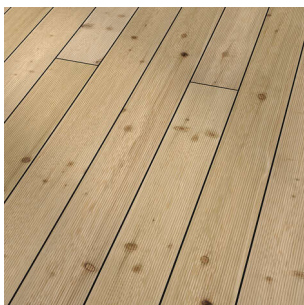

PRODUKTDATENBLATT

Terrassenholz Sib. Lärche

Terrassenholz Sib. Lärche
beidseitig fein geriffelt

Art. Nr.: B3041741

Abmessungen: 5.100,0 x 140,0 x 27,0 mm
(L x B x H)

Web ID: 3ZBHLÄRBF27145510 **Verpackungseinheit:** 1 Stück

EAN: 4051823011588 **Mind. Bestellmenge:** 1 Stück

Produktdetails

Gewicht: 12,5 kg
WF30Anwendungszweck: Garten und Terrasse
WF30Dauerhaftigkeit: Kl. 2-3 dauerhaft - mäßig dauerhaft
WF30Herkunft: sibirisch
WF30HolzartDekor: Sib. Lärche
WF30HolzartWPC: Lärche
WF30Produkt: Terrassendiele
WF30Profil: 2-seitig fein geriffelt
WF30Profilart: Massivprofil
WF30Werkstoff: Holz

Das raue Klima in Sibirien verleiht diesem Holz natürliche Eigenschaften, die es für den Einsatz im Außenbereich prädestinieren. Aufgrund ihres langsamen Wachstums ist die sibirische Lärche härter als die europäische Lärche. Zudem dient das Harz dieses gelblichen Nadelholzes als natürliche Imprägnierung, weist Wasser ab und schützt das Holz vor Pilzbefall.