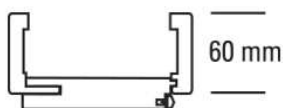

PRODUKTDATENBLATT

JW Futter Weißlack ähnl. RAL 9010

JELD-WEN Futter Weißlack ähnl. RAL 9010

Rundkante

DIN Links

Art. Nr.: T1033958

Abmessungen:

1.985,0 x 860,0 x 240,0 mm
(L x B x H)

Web ID: 1FRKWEIMO8624L **Verpackungseinheit:** 1 Stück

EAN: 4017174211787 **Mind. Bestellmenge:** 1 Stück

Produktdetails

Gewicht: 25,6 kg

Baender: Rahmenteil V 3400 WF

Bauteil: Zargen Rundkante

Bekleidungsbreite: 60 mm

BRMBreite: 860 mm

BRMHöhe: 1.985 mm

Falz: für gefälzte Türblätter

Kantenausführung: Rundkante

Oberflächenart: lackiert

Schliessblech: Schließblech eingebaut

Türoberfläche: weiß lackiert

Verstellbarkeit: 233 - 255 mm

Bekleidungsbreite ca. 60 mm, Wandstärkenausgleich +15 / - 7 mm, für gefälzte Türblätter, Rahmenteil V 3400 WF, Schließblech eingebaut