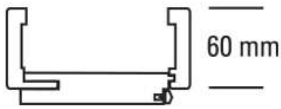

PRODUKTDATENBLATT

JW Futter Weißlack ähnl. RAL 9010

JELD-WEN Futter Weißlack ähnl. RAL 9010
Rundkante
DIN Rechts

Art. Nr.: T1023959

Abmessungen:

1.985,0 x 860,0 x 240,0 mm
(L x B x H)

Web ID: 1FRKWEIMO8624R **Verpackungseinheit:** 1 Stück

EAN: 4017174211794 **Mind. Bestellmenge:** 1 Stück

Produktdetails

Gewicht: 25,6 kg
Baender: Rahmenteil V 3400 WF
Bauteil: Zargen Rundkante
Bekleidungsbreite: 60 mm
BRMBreite: 860 mm
BRMHoehe: 1.985 mm
Falz: für gefälzte Türblätter
Kantenausführung: Rundkante
Oberflaechenart: lackiert
Schliessblech: Schließblech eingebaut
Tueroberflaeche: weiß lackiert
Verstellbarkeit: 233 - 255 mm

Bekleidungsbreite ca. 60 mm, Wandstärkenausgleich +15 / - 7 mm, für gefälzte Türblätter, Rahmenteil V 3400 WF, Schließblech eingebaut