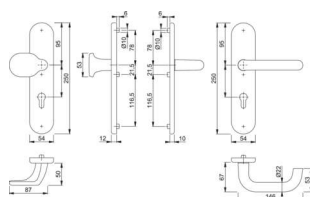

PRODUKTDATENBLATT

Hoppe HW-Grt. PZ 86G/3331/3310/138 Paris

Hoppe HW-Grt. 12/92 mm
 Paris 86G/3331/3310/138 F1
 Haustürschutzgarnitur Langschild
 Knauf/Drücker
 TS 67-72 mm
 PZ o.ZA
 ES1
 DIN L/R
 Schnellstift-Verbindung
 3665825

Art. Nr.: E9472037 **Abmessungen:** 0,0 x 0,0 x 0,0 mm (L x B x H)
Web ID: 943SGHHO903362RF1 **Verpackungseinheit:** 1 Garnitur
EAN: 4012789688962 **Mind. Bestellmenge:** 1 Garnitur

Produktdetails

Gewicht: 1,67 kg
Ausführung: Langschildgarnitur Knopf, Drücker
WF94Aussenschild: Außenschild ohne ZA 12 mm stark
WF94Tuerstaerke: 67 - 72
WF94Widerstandsklasse: ES1 (Schutzklasse 2)
Modell: Paris
Oberflaeche: F1 natursilber eloxiert
 HOPPE-Aluminium-Schutz-Langschild-Wechsel-Garnitur für Außentüren:

- geprüft nach **DIN EN 1906: 37-0142A (SK2)**, zertifiziert nach **DIN 18257 ES1**
 - Lagerung: außen gekröpfter Knopf fest, ummontierbar; innen Türgriff lose, Rückholfeder rechts/links verwendbar, wartungsfreies Gleitlager
 - Verbindung: **HOPPE-Schnellstift** mit HOPPE-FDW-Vollstift (Lochteil)
 - Unterkonstruktion: außen Stahl, innen Zamak, Stütznocken
 - Befestigung: verdeckt, durchgehend, Gewindeschrauben M6
-
- Produkttyp: Schutz-Wechsel-Garnitur (Knopf 86G/Griff)

PRODUKTDATENBLATT

- Ausführung: Langschild-Garnitur
- Material: Aluminium
- Farbe: F1 Aluminium Natur
- Lochung: Profilzylinder
- Lochungsabstand: 92 mm
- Benutzungskategorie: 3
- Schutzklasse: ES1 (SK2)
- Türdicke: 67-72 mm
- Vierkantmaß: 10 mm