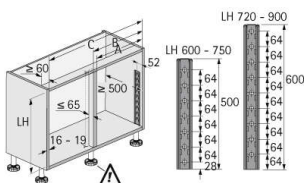

## Tablar-Set LeMans II

Tablar-Set LeMans II  
 Reling CLASSIC Stahl verchromt  
 Frontbreite 600 mm, rechts  
 9136172

**Art. Nr.:** E9136172 **Abmessungen:** 0,0 x 0,0 x 0,0 mm (L x B x H)  
**Web ID:** 933FUHB9136172 **Verpackungseinheit:** 1 Garnitur  
**EAN:** 4023149067006 **Mind. Bestellmenge:** 1 Garnitur

### Produktdetails

Gewicht: 14,73 kg  
 WF93Produktbezeichnung: Tablar-Set LeMans  
 WF93Spezifikation: rechts  
 Anbruch: Nein  
 Oberfläche: verchromt

Tablar-Sets LeMans II CLASSIC 600 mm, rechts

- Für vollständigen und uneingeschränkten Zugriff im Eckschrank
- Die Tablare sind einzeln komplett herauschwenkbar
- Lichte Mindestkorpustiefe 500 mm
- Belastbarkeit 25 kg / Boden
- Mit Schnellmontagesystem ClickFixx
- Achse und optionale Dämpfung bitte separat bestellen
- Arena Tablare Holzboden, melaminharzbeschichtet mit rutschhemmender Speziallackierung
- Reling Stahl verchromt oder pulverbeschichtet
- **Hinweis:** Für ein LeMans II Highboard sind zwei Tablar-Sets erforderlich!