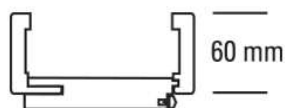

PRODUKTDATENBLATT

JW Futter Weißlack ähnl. RAL 9010

JELD-WEN Futter Weißlack ähnl. RAL 9010

Rundkante

DIN Links

Art. Nr.: T1093994

Abmessungen:

1.985,0 x 735,0 x 185,0 mm
(L x B x H)

Web ID: 1FRKWEIMO7318L **Verpackungseinheit:** 1 Stück

EAN: 4017174656649 **Mind. Bestellmenge:** 1 Stück

Produktdetails

Gewicht: 21,4 kg

Baender: Rahmenteil V 3400 WF

Bauteil: Zargen Rundkante

Bekleidungsbreite: 60 mm

BRMBreite: 735 mm

BRMHöhe: 1.985 mm

Falz: für gefälzte Türblätter

Kantenausführung: Rundkante

Oberflächenart: lackiert

Schliessblech: Schließblech eingebaut

Türoberfläche: weiß lackiert

Verstellbarkeit: 178 - 200 mm

Bekleidungsbreite ca. 60 mm, Wandstärkenausgleich +15 / - 7 mm, für gefälzte Türblätter, Rahmenteil V 3400 WF, Schließblech eingebaut