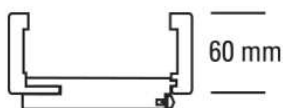

### JW Futter Weißlack ähnl. RAL 9010

JELD-WEN Futter Weißlack ähnl. RAL 9010

Rundkante

DIN Rechts

**Art. Nr.:** T1063997

**Abmessungen:**

1.985,0 x 610,0 x 145,0 mm  
(L x B x H)

**Web ID:** 1FRKWEIMO6114R **Verpackungseinheit:** 1 Stück

#### Produktdetails

**Gewicht:** 17,4 kg

**Baender:** Rahmenteil V 3400 WF

**Bauteil:** Zargen Rundkante

**Bekleidungsbreite:** 60 mm

**BRMBreite:** 610 mm

**BRMHöhe:** 1.985 mm

**Falz:** für gefälzte Türblätter

**Kantenausführung:** Rundkante

**Oberflächenart:** lackiert

**Schliessblech:** Schließblech eingebaut

**Türoberfläche:** weiß lackiert

**Verstellbarkeit:** 138 - 160 mm

Bekleidungsbreite ca. 60 mm, Wandstärkenausgleich +15 / - 7 mm, für gefälzte Türblätter, Rahmenteil V 3400 WF, Schließblech eingebaut