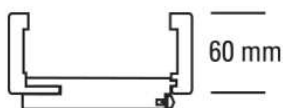

### JW Futter Weißlack ähnl. RAL 9010

JELD-WEN Futter Weißlack ähnl. RAL 9010

Rundkante

DIN Rechts

**Art. Nr.:** T1094001

**Abmessungen:**

1.985,0 x 860,0 x 290,0 mm  
(L x B x H)

**Web ID:** 1FRKWEIMO8629R **Verpackungseinheit:** 1 Stück

#### Produktdetails

**Gewicht:** 30,4 kg

**Baender:** Rahmenteil V 3400 WF

**Bauteil:** Zargen Rundkante

**Bekleidungsbreite:** 60 mm

**BRMBreite:** 860 mm

**BRMHöhe:** 1.985 mm

**Falz:** für gefälzte Türblätter

**Kantenausführung:** Rundkante

**Oberflächenart:** lackiert

**Schliessblech:** Schließblech eingebaut

**Türoberfläche:** weiß lackiert

**Verstellbarkeit:** 283 - 315 mm

Bekleidungsbreite ca. 60 mm, Wandstärkenausgleich +15 / - 7 mm, für gefälzte Türblätter, Rahmenteil V 3400 WF, Schließblech eingebaut