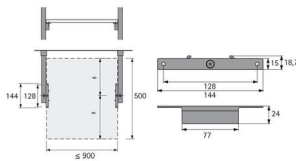

PRODUKTDATENBLATT

Regalsystem Amari 200

Regalsystem Amari 200
Bodenträger 9132948

Art. Nr.: E9132948 **Abmessungen:** 0,0 x 0,0 x 0,0 mm (L x B x H)

Web ID: 933FUHB9132948 **Verpackungseinheit:** 1 Garnitur

EAN: 4023149480362 **Mind. Bestellmenge:** 1 Garnitur

Produktdetails

Gewicht: 0,44 kg

Anbruch: Nein

Farbe: Silber

Material: Zinkdruckguss

Bodenträger Amari 200

- Belastbarkeit 50 kg (Korpuse), 20 kg (Holzböden)
- Für die Holzböden und Korpusfixierung
- Klemmbefestigung
- Zinkdruckguss Aluminium Optik