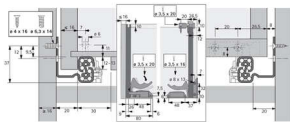

PRODUKTDATENBLATT

Quadro V6 Vollauszug Push to open NL 500 mm

Vollauszug Quadro V6 mit Push to open
Belastbarkeit 30 kg, Nennlänge 500 mm
9135993

Art. Nr.: E9135993 **Abmessungen:** 0,0 x 0,0 x 0,0 mm (L x B x H)
Web ID: 934VQHB9135993 **Verpackungseinheit:** 1 Garnitur
EAN: 4023149488146 **Mind. Bestellmenge:** 1 Garnitur

Produktdetails

Gewicht: 0,64 kg

Belastung: 30

Anbruch: Nein

Nennlänge: 500

Oberfläche: verzinkt

Quadro V6 mit Push to open 500 mm, 30 kg

- **Push to open** - der präzise Schaltmechanismus öffnet den Schubkasten selbsttätig und nahezu geräuschlos - ein leichter Druck genügt!
- Komfortable Aufschiebmontage mit Schnäppern und werkzeugloser Höhenverstellung
- Belastbarkeit nach EN 15338, Level 3
- Stahl verzinkt, feuchtraumgeeignet

Links zum Artikel

- Artikeldaten 2D/3D (DWG/DXF)
- Schnittzeichnung 2D (DXF)
- Montage Quadro Vollauszug