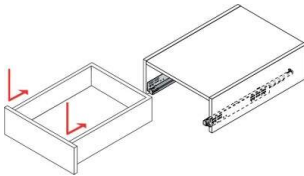

PRODUKTDATENBLATT

Quadro V6 Vollauszug Push to open NL 500 mm

Vollauszug Quadro V6 mit Push to open
Belastbarkeit 30 kg, Nennlänge 500 mm
9135993

Art. Nr.: E9135993 **Abmessungen:** 0,0 x 0,0 x 0,0 mm (L x B x H)
Web ID: 934VQHB9135993 **Verpackungseinheit:** 1 Garnitur
EAN: 4023149488146 **Mind. Bestellmenge:** 1 Garnitur

Produktdetails

Gewicht: 0,64 kg

Belastung: 30

Anbruch: Nein

Nennlänge: 500

Oberfläche: verzinkt

Quadro V6 mit Push to open 500 mm, 30 kg

- **Push to open** - der präzise Schaltmechanismus öffnet den Schubkasten selbsttätig und nahezu geräuschlos - ein leichter Druck genügt!
- Komfortable Aufschiebmontage mit Schnäppern und werkzeugloser Höhenverstellung
- Belastbarkeit nach EN 15338, Level 3
- Stahl verzinkt, feuchtraumgeeignet

Links zum Artikel

- Artikeldaten 2D/3D (DWG/DXF)
- Schnittzeichnung 2D (DXF)
- Montage Quadro Vollauszug