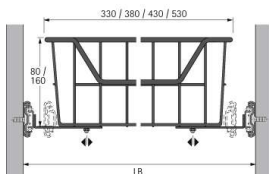

PRODUKTDATENBLATT

Ausziehkorb breitenverstellbar

Ausziehkorb breitenverstellbar
mit Kugelauszug und Silent System
für lichte Korpusbreite 335-380 mm
Belastbarkeit 35 kg 9132452

Art. Nr.: E9132452 **Abmessungen:** 330,0 x 500,0 x 160,0 mm (L x B x H)
Web ID: 933FUHB9132452 **Verpackungseinheit:** 1 Garnitur
EAN: 4023149475283 **Mind. Bestellmenge:** 1 Garnitur

Produktdetails

Gewicht: 3,37 kg
Korpusbreite: 335 mm
Anbruch: Nein
Oberfläche: verchromt
Ausziehkorb, 330 x 500 x 160, verchromt

- Mit Kugelauszug KA 4532 inklusive Dämpfung Silent System
- Stufenlose Breitenverstellung durch Langlöcher auf beiden Seiten
- Belastbarkeit 35 kg nach EN 15338, Level 2
- Lichte Mindestkorpustiefe 504 mm
- Korb mit Griffabsenkung Stahl verchromt
- Kugelauszug Stahl verzinkt