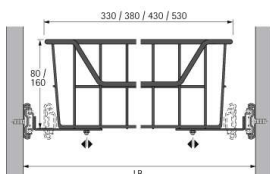

PRODUKTDATENBLATT

Ausziehkorb breitenverstellbar

Ausziehkorb breitenverstellbar
mit Kugelauszug und Silent System
für lichte Korpusbreite 435-470 mm
Belastbarkeit 35 kg 9132456

Art. Nr.: E9132456 **Abmessungen:** 430,0 x 500,0 x 160,0 mm (L x B x H)
Web ID: 933FUHB9132456 **Verpackungseinheit:** 1 Garnitur
EAN: 4023149475320 **Mind. Bestellmenge:** 1 Garnitur

Produktdetails

Gewicht: 3,58 kg
Korpusbreite: 435 mm
Anbruch: Nein
Oberfläche: verchromt
Ausziehkorb, 430 x 500 x 160, verchromt

- Mit Kugelauszug KA 4532 inklusive Dämpfung Silent System
- Stufenlose Breitenverstellung durch Langlöcher auf beiden Seiten
- Belastbarkeit 35 kg nach EN 15338, Level 2
- Lichte Mindestkorpustiefe 504 mm
- Korb mit Griffabsenkung Stahl verchromt
- Kugelauszug Stahl verzinkt