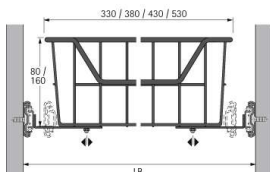

PRODUKTDATENBLATT

Ausziehkorb breitenverstellbar

Ausziehkorb breitenverstellbar
mit Kugelauszug und Silent System
für lichte Korpusbreite 535-590 mm
Belastbarkeit 35 kg 9132458

Art. Nr.: E9132458 **Abmessungen:** 530,0 x 500,0 x 160,0 mm (L x B x H)
Web ID: 933FUHB9132458 **Verpackungseinheit:** 1 Garnitur
EAN: 4023149475344 **Mind. Bestellmenge:** 1 Garnitur

Produktdetails

Gewicht: 3,82 kg
Korpusbreite: 535 mm
Anbruch: Nein
Oberfläche: verchromt
Ausziehkorb, 530 x 500 x 160, verchromt

- Mit Kugelauszug KA 4532 inklusive Dämpfung Silent System
- Stufenlose Breitenverstellung durch Langlöcher auf beiden Seiten
- Belastbarkeit 35 kg nach EN 15338, Level 2
- Lichte Mindestkorpustiefe 504 mm
- Korb mit Griffabsenkung Stahl verchromt
- Kugelauszug Stahl verzinkt