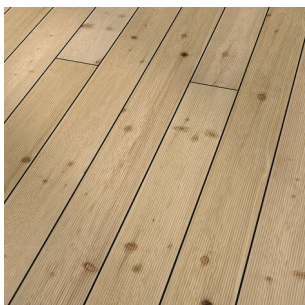

PRODUKTDATENBLATT

Terrassenholz Sib. Lärche

Terrassenholz Sib. Lärche
2-seitig geriffelt

Art. Nr.: B3071871

Abmessungen:

4.000,0 x 140,0 x 44,0 mm
(L x B x H)

Web ID: 3ZBHLÄRR44140400 **Verpackungseinheit:** 1 Stück

EAN: 4051823053021

Mind. Bestellmenge: 1 Stück

Produktdetails

Gewicht:	14,77 kg
WF30Anwendungszweck:	Garten und Terrasse
WF30Dauerhaftigkeit:	Kl. 2-3 dauerhaft - mäßig dauerhaft
WF30Herkunft:	sibirisch
WF30HolzartDekor:	Sib. Lärche
WF30HolzartWPC:	Lärche
WF30Produkt:	Terrassendiele
WF30Profil:	2-seitig fein geriffelt
WF30Profilart:	Massivprofil
WF30Werkstoff:	Holz

Das raue Klima in Sibirien verleiht diesem Holz natürliche Eigenschaften, die es für den Einsatz im Außenbereich prädestinieren. Aufgrund ihres langsamen Wachstums ist die sibirische Lärche härter als die europäische Lärche. Zudem dient das Harz dieses gelblichen Nadelholzes als natürliche Imprägnierung, weist Wasser ab und schützt das Holz vor Pilzbefall.