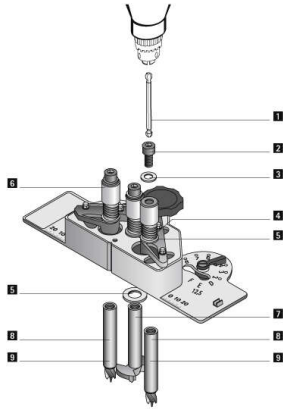

PRODUKTDATENBLATT

Zubehör/Ersatzteile Drilljig

Zubehör/Ersatzteile Drilljig
Unterlegscheibe 12x18x0,5 DIN 988
für Drilljig Scharnier und Drilljig VB
9131492

Art. Nr.: E9131492 **Abmessungen:** 0,0 x 0,0 x 0,0 mm (L x B x H)
Web ID: 931BLHB9131492 **Verpackungseinheit:** 1 Stück
EAN: 4023149467776 **Mind. Bestellmenge:** 1 Stück

Produktdetails

Anbruch: Nein

5. Unterlegscheibe 12 x 18 x 0,5 DIN 988 für Drilljig Scharnier und Drilljig VB