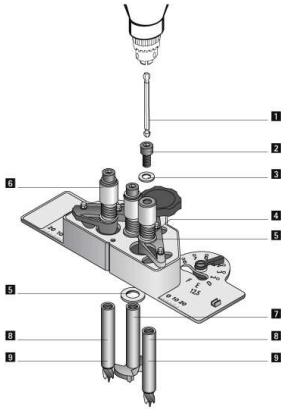

## Zubehör Drilljig VB

Zubehör Drilljig VB  
Unterlegscheibe 12x18x1,2 DIN 988  
9131493

**Art. Nr.:** E9131493      **Abmessungen:** 0,0 x 0,0 x 0,0 mm (L x B x H)  
**Web ID:** 931BLHB9131493      **Verpackungseinheit:** 1 Stück  
**EAN:** 4023149467783      **Mind. Bestellmenge:** 1 Stück

### Produktdetails

Anbruch: Nein

10. Unterlegscheibe 12 x 18 x 1,2 DIN 988 für Drilljig VB