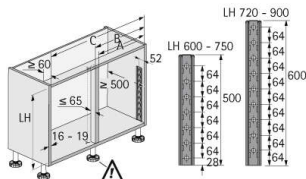

PRODUKTDATENBLATT

Tablar-Set LeMans II

Tablar-Set LeMans II
 Reling CLASSIC
 Stahl pulverbeschichtet silber
 Frontbreite 450 mm, rechts
 9136175

Art. Nr.: E9136175 **Abmessungen:** 0,0 x 0,0 x 0,0 mm (L x B x H)
Web ID: 933FUHB9136175 **Verpackungseinheit:** 1 Garnitur
EAN: 4023149067020 **Mind. Bestellmenge:** 1 Garnitur

Produktdetails

Gewicht: 11,84 kg
WF93Produktbezeichnung: Tablar-Set LeMans
WF93Spezifikation: rechts
Anbruch: Nein
Farbe: Silber
Oberfläche: Fenstergrau

Tablar-Sets LeMans II CLASSIC 450 mm, rechts

- Für vollständigen und uneingeschränkten Zugriff im Eckschrank
- Die Tablare sind einzeln komplett herauschwenkbar
- Lichte Mindestkorpustiefe 500 mm
- Belastbarkeit 25 kg / Boden
- Mit Schnellmontagesystem ClickFixx
- Achse und optionale Dämpfung bitte separat bestellen
- Arena Tablare Holzboden, melaminharzbeschichtet mit rutschhemmender Speziallackierung
- Reling Stahl verchromt oder pulverbeschichtet
- **Hinweis:** Für ein LeMans II Highboard sind zwei Tablar-Sets erforderlich!

Set besteht aus:

- 2 Stück Arena STYLE / CLASSIC Rutschstopp Tablaren
- 2 Stück Schwenkmechaniken
- 1 Stück Bohrschablone

Links zum Artikel

- Cadenas Zeichnung
- Artikeldaten 2D/3D (DWG/DXF)

Downloads zum Artikel