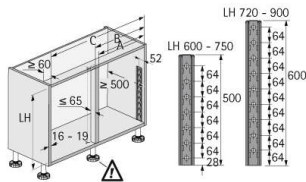

## Tablar-Set LeMans II

Tablar-Set LeMans II  
 Reling CLASSIC  
 Stahl pulverbeschichtet silber  
 Frontbreite 500 mm, links  
 9136176

**Art. Nr.:** E9136176      **Abmessungen:** 0,0 x 0,0 x 0,0 mm (L x B x H)  
**Web ID:** 933FUHB9136176      **Verpackungseinheit:** 1 Garnitur  
**EAN:** 4023149067037      **Mind. Bestellmenge:** 1 Garnitur

### Produktdetails

**Gewicht:** 13,33 kg  
**WF93Produktbezeichnung:** Tablar-Set LeMans  
**WF93Spezifikation:** links  
**Anbruch:** Nein  
**Farbe:** Silber  
**Oberflaeche:** Fenstergrau

Tablar-Sets LeMans II CLASSIC 500 mm, links

- Für vollständigen und uneingeschränkten Zugriff im Eckschrank
- Die Tablare sind einzeln komplett herauschwenkbar
- Lichte Mindestkorpustiefe 500 mm
- Belastbarkeit 25 kg / Boden
- Mit Schnellmontagesystem ClickFixx
- Achse und optionale Dämpfung bitte separat bestellen
- Arena Tablare Holzboden, melaminharzbeschichtet mit rutschhemmender Speziallackierung
- Reling Stahl verchromt oder pulverbeschichtet
- **Hinweis:** Für ein LeMans II Highboard sind zwei Tablar-Sets erforderlich!