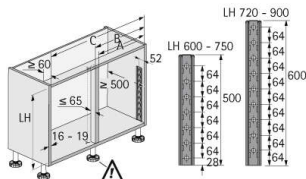

PRODUKTDATENBLATT

Tablar-Set LeMans II

Tablar-Set LeMans II
 Reling CLASSIC
 Stahl pulverbeschichtet silber
 Frontbreite 600 mm, rechts
 9136179

Art. Nr.: E9136179 **Abmessungen:** 0,0 x 0,0 x 0,0 mm (L x B x H)
Web ID: 933FUHB9136179 **Verpackungseinheit:** 1 Garnitur
EAN: 4023149067068 **Mind. Bestellmenge:** 1 Garnitur

Produktdetails

Gewicht: 14,68 kg
WF93Produktbezeichnung: Tablar-Set LeMans
WF93Spezifikation: rechts
Anbruch: Nein
Farbe: Silber
Oberfläche: Fenstergrau

Tablar-Sets LeMans II CLASSIC 600 mm, rechts

- Für vollständigen und uneingeschränkten Zugriff im Eckschrank
- Die Tablare sind einzeln komplett herauschwenkbar
- Lichte Mindestkorpustiefe 500 mm
- Belastbarkeit 25 kg / Boden
- Mit Schnellmontagesystem ClickFixx
- Achse und optionale Dämpfung bitte separat bestellen
- Arena Tablare Holzboden, melaminharzbeschichtet mit rutschhemmender Speziallackierung
- Reling Stahl verchromt oder pulverbeschichtet
- **Hinweis:** Für ein LeMans II Highboard sind zwei Tablar-Sets erforderlich!

Set besteht aus:

- 2 Stück Arena STYLE / CLASSIC Rutschstopp Tablaren
- 2 Stück Schwenkmechaniken
- 1 Stück Bohrschablone

Links zum Artikel

- Cadenas Zeichnung
- Artikeldaten 2D/3D (DWG/DXF)

Downloads zum Artikel