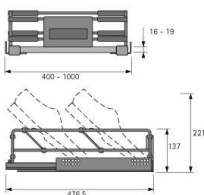

PRODUKTDATENBLATT

Amari Schuhauszug

Amari Schuhauszug
Stahl pulverbeschichtet silber
für lichte Korpusbreite 400-500 mm
9132953

Art. Nr.: E9132953 **Abmessungen:** 0,0 x 0,0 x 0,0 mm (L x B x H)
Web ID: 933FUHB9132953 **Verpackungseinheit:** 1 Garnitur
EAN: 4023149480898 **Mind. Bestellmenge:** 1 Garnitur

Produktdetails

Gewicht: 3 kg
Belastung: 30 kg
WF93Verstellbarkeit: 400 - 500
Anbruch: Nein
Farbe: Silber
Oberfläche: Fenstergrau
Schuhauszug Amari 400 - 500

- Montage zwischen Korpusseiten oder auch mit Adapter am Regalsystem Amari 200
- Auszugskorb für Bodendicken 16 - 19 mm
- Breitenverstellbar
- Belastbarkeit 30 kg nach EN 15338, Level 3
- Lichte Korpustiefe mindestens 485 mm
- Stahl pulverbeschichtet silber