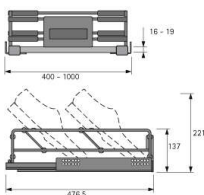

### Amari Schuhauszug

Amari Schuhauszug  
 Stahl pulverbeschichtet silber  
 für lichte Korpusbreite 600-700 mm  
 9132955

**Art. Nr.:** E9132955 **Abmessungen:** 0,0 x 0,0 x 0,0 mm (L x B x H)  
**Web ID:** 933FUHB9132955 **Verpackungseinheit:** 1 Garnitur  
**EAN:** 4023149483080 **Mind. Bestellmenge:** 1 Garnitur

#### Produktdetails

Gewicht: 3 kg  
 Belastung: 30 kg  
 WF93Verstellbarkeit: 600 - 700  
 Anbruch: Nein  
 Farbe: Silber  
 Oberfläche: Fenstergrau  
 Schuhauszug Amari 600 - 700

- Montage zwischen Korpusseiten oder auch mit Adapter am Regalsystem Amari 200
- Auszugskorb für Bodendicken 16 - 19 mm
- Breitenverstellbar
- Belastbarkeit 30 kg nach EN 15338, Level 3
- Lichte Korpustiefe mindestens 485 mm
- Stahl pulverbeschichtet silber