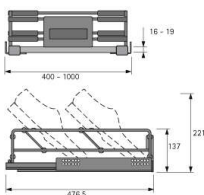

### Amari Schuhauszug

Amari Schuhauszug  
 Stahl pulverbeschichtet silber  
 für lichte Korpusbreite 700-800 mm  
 9132956

**Art. Nr.:** E9132956 **Abmessungen:** 0,0 x 0,0 x 0,0 mm (L x B x H)  
**Web ID:** 933FUHB9132956 **Verpackungseinheit:** 1 Garnitur  
**EAN:** 4023149483097 **Mind. Bestellmenge:** 1 Garnitur

#### Produktdetails

Gewicht: 4,1 kg  
 Belastung: 30 kg  
 WF93Verstellbarkeit: 700 - 800  
 Anbruch: Nein  
 Farbe: Silber  
 Oberfläche: Fenstergrau  
 Schuhauszug Amari 700 - 800

- Montage zwischen Korpusseiten oder auch mit Adapter am Regalsystem Amari 200
- Auszugskorb für Bodendicken 16 - 19 mm
- Breitenverstellbar
- Belastbarkeit 30 kg nach EN 15338, Level 3
- Lichte Korpustiefe mindestens 485 mm
- Stahl pulverbeschichtet silber