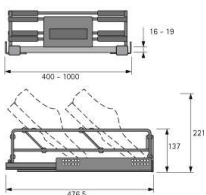

PRODUKTDATENBLATT

Amari Schuhauszug

Amari Schuhauszug
Stahl pulverbeschichtet silber
für lichte Korpusbreite 800-900 mm
9132957

Art. Nr.: E9132957 **Abmessungen:** 0,0 x 0,0 x 0,0 mm (L x B x H)
Web ID: 933FUHB9132957 **Verpackungseinheit:** 1 Garnitur
EAN: 4023149483103 **Mind. Bestellmenge:** 1 Garnitur

Produktdetails

Gewicht: 4,5 kg
Belastung: 30 kg
WF93Verstellbarkeit: 800 - 900
Anbruch: Nein
Farbe: Silber
Oberfläche: Fenstergrau
Schuhauszug Amari 800 - 900

- Montage zwischen Korpusseiten oder auch mit Adapter am Regalsystem Amari 200
- Auszugskorb für Bodendicken 16 - 19 mm
- Breitenverstellbar
- Belastbarkeit 30 kg nach EN 15338, Level 3
- Lichte Korpustiefe mindestens 485 mm
- Stahl pulverbeschichtet silber