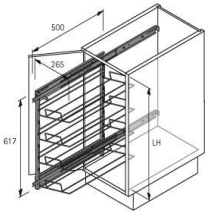

PRODUKTDATENBLATT

Schuhauszug mit Silent System

Schuhauszug mit Silent System
mit 4 einhängbaren Schuhablagen
Stahl pulverbeschichtet silber
9132896

Art. Nr.: E9132896 **Abmessungen:** 0,0 x 0,0 x 0,0 mm (L x B x H)
Web ID: 933FUHB9132896 **Verpackungseinheit:** 1 Garnitur
EAN: 4023149477973 **Mind. Bestellmenge:** 1 Garnitur

Produktdetails

Gewicht: 5,55 kg
Anbruch: Nein
Farbe: Silber
Oberfläche: Fenstergrau
Schuhauszug, silber inkl. Silent System

- Zur Montage an der Korpusseite
- Kugelauszug mit und ohne Dämpfung Silent System
- Mit 4 einhängbaren Schuhablagen
- Individuelle Positionierung der Schuhablagen am Rahmen
- Links oder rechts einsetzbar
- Stahl pulverbeschichtet silber oder weiß
- Optional mit Silent System

Set besteht aus:

- 1 Stück Auszugsrahmen
- 4 Stück Schuhablagen

Links zum Artikel

- Cadenas Zeichnung
- Artikeldaten 2D/3D (DWG/DXF)

Downloads zum Artikel

- selection_954-955_6.pdf