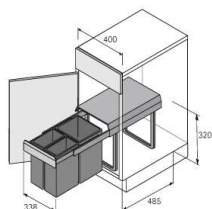

### Bin.it Trio - 400

Bin.it Trio - 400  
für Schrankbreite 400 mm,  
1 x 16 Liter, 2 x 8 Liter  
Kunststoff grau 9132346

**Art. Nr.:** E9132346 **Abmessungen:** 0,0 x 0,0 x 0,0 mm (L x B x H)  
**Web ID:** 933FUHB9132346 **Verpackungseinheit:** 1 Garnitur  
**EAN:** 4023149374128 **Mind. Bestellmenge:** 1 Garnitur

#### Produktdetails

Gewicht: 5,43 kg  
WF93Produktbezeichnung: Bin.It Trio  
Anbruch: Nein  
Volumen: 32 W  
Bin.it Trio - 400

- Für Schrankbreite min. 400 mm
- Fassungsvermögen 32 Liter
- Einfache und schnelle Bodenmontage
- Auszugssystem mit Vollauszug
- Rahmen und Auszug Stahl
- Eimer und Deckel Kunststoff grau