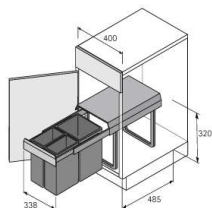

### Bin.it Trio - 400

Bin.it Trio - 400  
für Schrankbreite 400 mm,  
1 x 16 Liter, 2 x 8 Liter  
Kunststoff grau 9132346

**Art. Nr.:** E9132346 **Abmessungen:** 0,0 x 0,0 x 0,0 mm (L x B x H)  
**Web ID:** 933FUHB9132346 **Verpackungseinheit:** 1 Garnitur  
**EAN:** 4023149374128 **Mind. Bestellmenge:** 1 Garnitur

#### Produktdetails

Gewicht: 5,43 kg  
WF93Produktbezeichnung: Bin.It Trio  
Anbruch: Nein  
Volumen: 32 W  
Bin.it Trio - 400

- Für Schrankbreite min. 400 mm
- Fassungsvermögen 32 Liter
- Einfache und schnelle Bodenmontage
- Auszugssystem mit Vollauszug
- Rahmen und Auszug Stahl
- Eimer und Deckel Kunststoff grau

Set besteht aus:

- 3 Stück Eimer 16 l + 8 l + 8 l
- Komplettbeschlag mit Vollauszug und Deckel