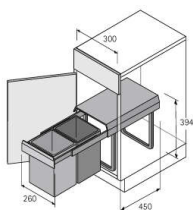

PRODUKTDATENBLATT

Bin.it Basic II

Bin.it Basic II
für Schrankbreite 300 mm
2 x 15 Liter, Kunststoff weiß / grün
9132345

Art. Nr.: E9132345 **Abmessungen:** 0,0 x 0,0 x 0,0 mm (L x B x H)
Web ID: 933FUHB9132345 **Verpackungseinheit:** 1 Garnitur
EAN: 4023149374111 **Mind. Bestellmenge:** 1 Garnitur

Produktdetails

Gewicht: 3,7 kg
WF93Produktbezeichnung: Bin.It Basic
Anbruch: Nein
Fassungsvermögen: 15 Ltr. + 15 Ltr.
Bin.it Basic II

- Für Schrankbreite min. 300 mm
- Fassungsvermögen 30 Liter
- Einfache und schnelle Bodenmontage
- Auszugssystem mit Teilauszug
- Rahmen und Auszug Stahl pulverbeschichtet weiß
- Eimer und Deckel Kunststoff weiß / grün

Set besteht aus:

- 2 Stück Eimer 15 l weiß + 15 l grün
- Komplettbeschlag mit Teilauszug und Deckel

Lieferumfang

- 2 Stück Eimer 15 l weiß + 15 l grün
- Komplettbeschlag mit Teilauszug und Deckel

Downloads zum Artikel