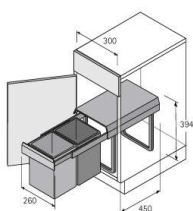

PRODUKTDATENBLATT

Bin.it Basic II

Bin.it Basic II
für Schrankbreite 300 mm
2 x 15 Liter, Kunststoff weiß / grün
9132345

Art. Nr.: E9132345 **Abmessungen:** 0,0 x 0,0 x 0,0 mm (L x B x H)
Web ID: 933FUHB9132345 **Verpackungseinheit:** 1 Garnitur
EAN: 4023149374111 **Mind. Bestellmenge:** 1 Garnitur

Produktdetails

Gewicht: 3,7 kg
WF93Produktbezeichnung: Bin.It Basic
Anbruch: Nein
Fassungsvermögen: 15 Ltr. + 15 Ltr.
Bin.it Basic II

- Für Schrankbreite min. 300 mm
- Fassungsvermögen 30 Liter
- Einfache und schnelle Bodenmontage
- Auszugssystem mit Teilauszug
- Rahmen und Auszug Stahl pulverbeschichtet weiß
- Eimer und Deckel Kunststoff weiß / grün

Set besteht aus:

- 2 Stück Eimer 15 l weiß + 15 l grün
- Komplettbeschlag mit Teilauszug und Deckel

Lieferumfang

- 2 Stück Eimer 15 l weiß + 15 l grün
- Komplettbeschlag mit Teilauszug und Deckel

Downloads zum Artikel