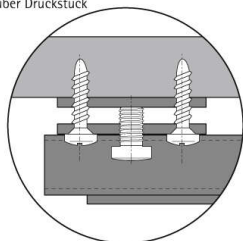

# PRODUKTDATENBLATT

Höhenverstellung  
über Druckstück

## Quadro Big Duplex Einbaulänge 450 mm

Quadro Big Duplex  
Kulissenauszug für Bodenmontage  
Einbaulänge 450 mm  
9134838

**Art. Nr.:** E9134838      **Abmessungen:** 0,0 x 0,0 x 0,0 mm (L x B x H)  
**Web ID:** 934KQHB9134838      **Verpackungseinheit:** 1 Stück  
**EAN:** 4023149950919      **Mind. Bestellmenge:** 1 Stück

### Produktdetails

Gewicht: 1,45 kg  
Anbruch: Nein  
Oberfläche: verzinkt  
Quadro Big Duplex, 450 mm

- Für Bodenmontage
- Einsatz bei Kulissenschränken z. B. im Wohnbereich, in der Küche oder für Apotheken / Arztpraxen
- Belastbarkeit 50 kg nach EN 15338, Level 2
- Vollauszug mit Dämpfung Silent System
- Stahl verzinkt

### Links zum Artikel

- Cadenas Zeichnung
- Artikeldaten 2D/3D (DWG/DXF)