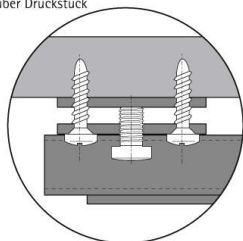

PRODUKTDATENBLATT

Höhenverstellung
über Druckstück

Quadro Big Duplex Einbaulänge 600 mm

Quadro Big Duplex
Kulissenauszug für Bodenmontage
Einbaulänge 600 mm
9134841

Art. Nr.: E9134841 **Abmessungen:** 0,0 x 0,0 x 0,0 mm (L x B x H)
Web ID: 934KQHB9134841 **Verpackungseinheit:** 1 Stück
EAN: 4023149950940 **Mind. Bestellmenge:** 1 Stück

Produktdetails

Gewicht: 1,82 kg
Anbruch: Nein
Oberfläche: verzinkt
Quadro Big Duplex, 600 mm

- Für Bodenmontage
- Einsatz bei Kulissenschränken z. B. im Wohnbereich, in der Küche oder für Apotheken / Arztpraxen
- Belastbarkeit 50 kg nach EN 15338, Level 2
- Vollauszug mit Dämpfung Silent System
- Stahl verzinkt

Links zum Artikel

- Cadenas Zeichnung
- Artikeldaten 2D/3D (DWG/DXF)

Downloads zum Artikel

- 934KQHB9134841MS_10201_0000_00_Kulissenauszug.pdf