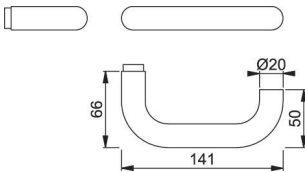

## Hoppe ZT Lochteil E138Z Paris ER Schnellstift

Hoppe ZT-Lochteil Paris E138Z  
F69 Edelstahl matt  
Vierkant 8mm / Schnellstift-Verbindung

3289989

**Art. Nr.:** E9462103 **Abmessungen:** 0,0 x 0,0 x 0,0 mm (L x B x H)

**Web ID:** 943LTH0138ER **Verpackungseinheit:** 1 Stück

**EAN:** 4012789524154 **Mind. Bestellmenge:** 1 Stück

**Produktdetails**

**Gewicht:** 0,14 kg  
**Ausführung:** Schnellstift - Verbindung  
**WF94ArtderGarnitur:** Drückerpaare  
**Material:** Edelstahl  
**Modell:** Paris  
**Oberfläche:** Edelstahl matt