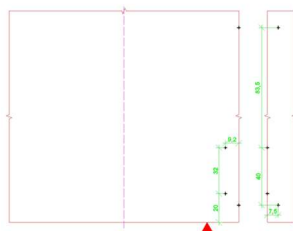

### ArciTech Rückwandverbinder-Set H=186 mm

ArciTech Rückwandverbinder-Set  
inkl. Befestigungsmaterial  
weiß, Höhe 186 mm  
9149281

**Art. Nr.:** E9149281      **Abmessungen:** 0,0 x 0,0 x 0,0 mm (L x B x H)  
**Web ID:** 934ATHB9149281      **Verpackungseinheit:** 1 Garnitur  
**EAN:** 4023149503603      **Mind. Bestellmenge:** 1 Garnitur

#### Links zum Artikel

- Cadenas Zeichnung
- Artikeldaten 2D/3D (DWG/DXF)
- Schnittzeichnung 2D (DXF)
- ArciTech: Bau, Montage und Verstellung von Schubkasten und Frontauszügen
- Bohrbild 2D (DXF)