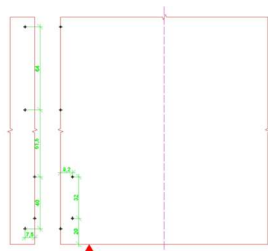

PRODUKTDATENBLATT

ArciTech Rückwandverbinder-Set H=218 mm

ArciTech Rückwandverbinder-Set
inkl. Befestigungsmaterial
weiß, Höhe 218 mm
9149282

Art. Nr.: E9149282 **Abmessungen:** 0,0 x 0,0 x 0,0 mm (L x B x H)
Web ID: 934ATHB9149282 **Verpackungseinheit:** 1 Garnitur
EAN: 4023149503610 **Mind. Bestellmenge:** 1 Garnitur

Produktdetails

Gewicht: 1 kg
WF93Merkmal: Weiß
Anbruch: Nein
Farbe: Weiß
Nennhoehe: 128
Oberflaeche: Fenstergrau
ArciTech Rückwandverbinder, 218 mm, weiß
• Für Holz- oder Aluminiumrückwand

Set besteht aus:

- 1 Stück Rückwandverbinder, links und rechts
- Befestigungsmaterial

Lieferumfang

- 1 Stück Rückwandverbinder, links und rechts
- Befestigungsmaterial

Links zum Artikel

- Cadenas Zeichnung
- Artikeldaten 2D/3D (DWG/DXF)
- Schnittzeichnung 2D (DXF)
- ArciTech: Bau, Montage und Verstellung von Schubkasten und Frontauszügen
- Bohrbild 2D (DXF)