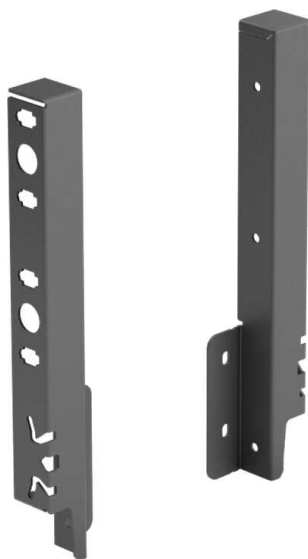

### ArciTech Rückwandverbinder-Set

ArciTech Rückwandverbinder-Set  
inkl. Befestigungsmaterial  
anthrazit, Höhe 218 mm  
9150505

**Art. Nr.:** E9150505      **Abmessungen:** 0,0 x 0,0 x 0,0 mm (L x B x H)  
**Web ID:** 934ATHB9150505      **Verpackungseinheit:** 1 Garnitur  
**EAN:** 4023149168901      **Mind. Bestellmenge:** 1 Garnitur

#### Produktdetails

Gewicht: 1 kg  
WF93Merkmal: Anthrazit  
Anbruch: Nein  
Farbe: Anthrazit  
Nennhoehe: 128  
Oberflaeche: Fenstergrau  
ArciTech Rückwandverbinder, 218 mm, anthrazit  
• Für Holz- oder Aluminiumrückwand

Set besteht aus:

- 1 Stück Rückwandverbinder, links und rechts
- Befestigungsmaterial

#### Lieferumfang

- 1 Stück Rückwandverbinder, links und rechts
- Befestigungsmaterial