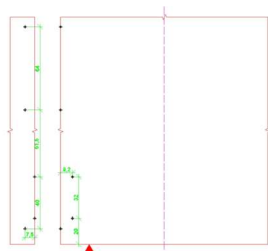

### ArciTech Rückwandverbinder-Set

ArciTech Rückwandverbinder-Set  
inkl. Befestigungsmaterial  
anthrazit, Höhe 218 mm  
9150505

**Art. Nr.:** E9150505      **Abmessungen:** 0,0 x 0,0 x 0,0 mm (L x B x H)  
**Web ID:** 934ATHB9150505      **Verpackungseinheit:** 1 Garnitur  
**EAN:** 4023149168901      **Mind. Bestellmenge:** 1 Garnitur

#### Produktdetails

Gewicht: 1 kg  
WF93Merkmal: Anthrazit  
Anbruch: Nein  
Farbe: Anthrazit  
Nennhoehe: 128  
Oberflaeche: Fenstergrau  
ArciTech Rückwandverbinder, 218 mm, anthrazit  
• Für Holz- oder Aluminiumrückwand

Set besteht aus:

- 1 Stück Rückwandverbinder, links und rechts
- Befestigungsmaterial

#### Links zum Artikel

- Cadenas Zeichnung
- Artikeldaten 2D/3D (DWG/DXF)
- Schnittzeichnung 2D (DXF)
- ArciTech: Bau, Montage und Verstellung von Schubkasten und Frontauszügen
- Bohrbild 2D (DXF)