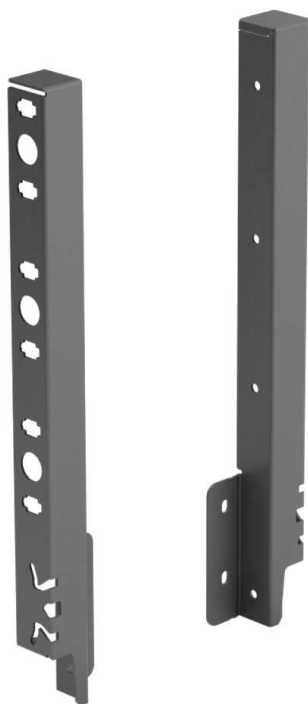

PRODUKTDATENBLATT

ArciTech Rückwandverbinder-Set

ArciTech Rückwandverbinder-Set
inkl. Befestigungsmaterial
anthrazit, Höhe 282 mm
9150507

Art. Nr.: E9150507 **Abmessungen:** 0,0 x 0,0 x 0,0 mm (L x B x H)
Web ID: 934ATHB9150507 **Verpackungseinheit:** 1 Garnitur
EAN: 4023149168925 **Mind. Bestellmenge:** 1 Garnitur

Produktdetails

Gewicht: 1 kg
WF93Merkmal: Anthrazit
Anbruch: Nein
Farbe: Anthrazit
Nennhoehe: 282
Oberflaeche: Fenstergrau
ArciTech Rückwandverbinder, 282 mm, anthrazit
• Für Holzrückwand

Set besteht aus:

- 1 Stück Rückwandverbinder, links und rechts
- Befestigungsmaterial

Lieferumfang

- 1 Stück Rückwandverbinder, links und rechts
- Befestigungsmaterial

Links zum Artikel

- Cadenas Zeichnung
- Artikeldaten 2D/3D (DWG/DXF)
- Schnittzeichnung 2D (DXF)
- ArciTech: Bau, Montage und Verstellung von Schubkasten und Frontauszügen
- Bohrbild 2D (DXF)