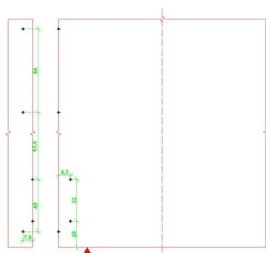

PRODUKTDATENBLATT

ArciTech Rückwandverbinder-Set H=218 mm

ArciTech Rückwandverbinder-Set
inkl. Befestigungsmaterial
silber, Höhe 218 mm
9150644

Art. Nr.: E9150644 **Abmessungen:** 0,0 x 0,0 x 0,0 mm (L x B x H)
Web ID: 934ATHB9150644 **Verpackungseinheit:** 1 Garnitur
EAN: 4023149169229 **Mind. Bestellmenge:** 1 Garnitur

Produktdetails

Gewicht: 1 kg
WF93Merkmal: Silber
Anbruch: Nein
Farbe: Silber
Nennhoehe: 128
Oberflaeche: Fenstergrau
ArciTech Rückwandverbinder, 218 mm, silber
• Für Holz- oder Aluminiumrückwand

Set besteht aus:

- 1 Stück Rückwandverbinder, links und rechts
- Befestigungsmaterial

Lieferumfang

- 1 Stück Rückwandverbinder, links und rechts
- Befestigungsmaterial

Links zum Artikel

- Cadenas Zeichnung
- Artikeldaten 2D/3D (DWG/DXF)
- Schnittzeichnung 2D (DXF)
- ArciTech: Bau, Montage und Verstellung von Schubkasten und Frontauszügen
- Bohrbild 2D (DXF)