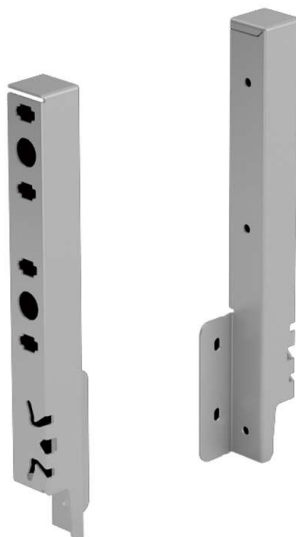

PRODUKTDATENBLATT

ArciTech Rückwandverbinder-Set H=218 mm

ArciTech Rückwandverbinder-Set
inkl. Befestigungsmaterial
silber, Höhe 218 mm
9150644

Art. Nr.: E9150644 **Abmessungen:** 0,0 x 0,0 x 0,0 mm (L x B x H)
Web ID: 934ATHB9150644 **Verpackungseinheit:** 1 Garnitur
EAN: 4023149169229 **Mind. Bestellmenge:** 1 Garnitur

Produktdetails

Gewicht: 1 kg
WF93Merkmal: Silber
Anbruch: Nein
Farbe: Silber
Nennhoehe: 128
Oberflaeche: Fenstergrau
ArciTech Rückwandverbinder, 218 mm, silber
• Für Holz- oder Aluminiumrückwand

Set besteht aus:

- 1 Stück Rückwandverbinder, links und rechts
- Befestigungsmaterial

Lieferumfang

- 1 Stück Rückwandverbinder, links und rechts
- Befestigungsmaterial

Links zum Artikel

- Cadenas Zeichnung
- Artikeldaten 2D/3D (DWG/DXF)
- Schnittzeichnung 2D (DXF)
- ArciTech: Bau, Montage und Verstellung von Schubkasten und Frontauszügen
- Bohrbild 2D (DXF)