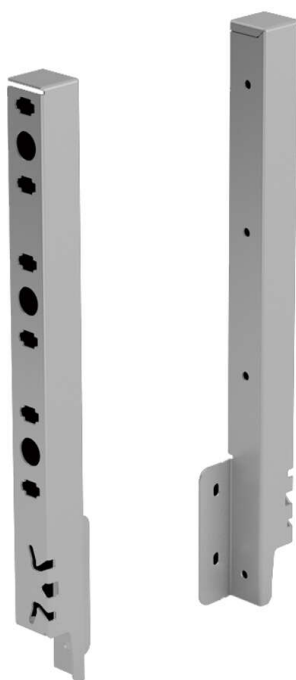

PRODUKTDATENBLATT

ArciTech Rückwandverbinder-Set

ArciTech Rückwandverbinder-Set
inkl. Befestigungsmaterial
silber, Höhe 282 mm
9150646

Art. Nr.: E9150646 **Abmessungen:** 0,0 x 0,0 x 0,0 mm (L x B x H)
Web ID: 934ATHB9150646 **Verpackungseinheit:** 1 Garnitur
EAN: 4023149169243 **Mind. Bestellmenge:** 1 Garnitur

Produktdetails

Gewicht: 1 kg
WF93Merkmal: Silber
Anbruch: Nein
Farbe: Silber
Nennhoehe: 282
Oberflaeche: Fenstergrau
ArciTech Rückwandverbinder, 282 mm, silber
• Für Holzrückwand

Set besteht aus:

- 1 Stück Rückwandverbinder, links und rechts
- Befestigungsmaterial

Lieferumfang

- 1 Stück Rückwandverbinder, links und rechts
- Befestigungsmaterial

Links zum Artikel

- Cadenas Zeichnung
- Artikeldaten 2D/3D (DWG/DXF)
- Schnittzeichnung 2D (DXF)
- ArciTech: Bau, Montage und Verstellung von Schubkasten und Frontauszügen
- Bohrbild 2D (DXF)