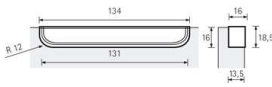

PRODUKTDATENBLATT

Möbelmuschel Genzone

Möbelmuschel Genzone
Edelstahl Optik 9145263

Art. Nr.: E9145263 **Abmessungen:** 134,0 x 16,0 x 18,5 mm (L x B x H)
Web ID: 937MMHB9145263 **Verpackungseinheit:** 1 Stück
EAN: 4023149499234 **Mind. Bestellmenge:** 1 Stück

Produktdetails

Gewicht: 0,1 kg
WF93Produktbezeichnung: Möbelmuschel
Farbe: Edelstahl Optik
Material: Zink
Einsetzgriff Genzone 131 mm, Edelstahl Optik gebürstet

Links zum Artikel

- Cadenas Zeichnung
- Artikeldaten 2D/3D (DWG/DXF)