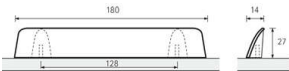

## Möbelgriff Meana Edelstahl Optik

Möbelgriff Meana Edelstahl Optik  
BA=128 mm 9114539

**Art. Nr.:** E9114539      **Abmessungen:** 180,0 x 14,0 x 27,0 mm (L x B x H)  
**Web ID:** 937MGHB9114539      **Verpackungseinheit:** 1 Stück  
**EAN:** 4023149052347      **Mind. Bestellmenge:** 1 Stück

**Produktdetails**

Gewicht: 0,1 kg  
WF93Produktbezeichnung: Möbelgriff  
Bohrabstand: 128  
Farbe: Edelstahl Optik  
Material: Zink  
Griff Meana, •-• 128 mm, Edelstahl Optik gebürstet

**Links zum Artikel**