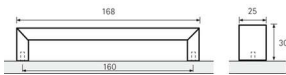

### Möbelgriff Nursia Edelstahl Optik

Möbelgriff Nursia  
Edelstahl Optik gebürstet  
BA=160 mm  
9112637

**Art. Nr.:** E9112637      **Abmessungen:** 168,0 x 25,0 x 30,0 mm (L x B x H)  
**Web ID:** 937MGHB9112637      **Verpackungseinheit:** 1 Stück  
**EAN:** 4023149004599      **Mind. Bestellmenge:** 1 Stück