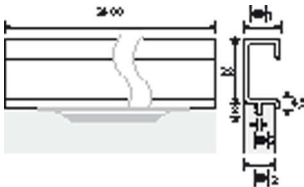

PRODUKTDATENBLATT

Profilgriff Seveso Alu elox.

Profilgriff Seveso Aluminium
eloxiert 9995123

Art. Nr.: E9995123 **Abmessungen:** 2.400,0 x 38,0 x 19,0 mm (L x B x H)

Web ID: 937MGHB9995123 **Verpackungseinheit:** 1 Stück

EAN: 4023149701733 **Mind. Bestellmenge:** 1 Stück

Produktdetails

Gewicht: 3,6 kg

WF93Produktbezeichnung: Möbelgriff

Farbe: Aluminium eloxiert

Material: Aluminium

Griffleiste Seveso, Aluminium eloxiert

Links zum Artikel

- Cadenas Zeichnung
- Artikeldaten 2D/3D (DWG/DXF)

Downloads zum Artikel