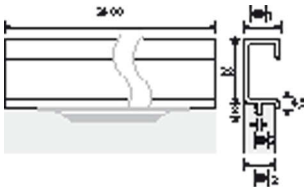

PRODUKTDATENBLATT

Profilgriff Seveso Alu elox.

Profilgriff Seveso Aluminium
eloxiert 9995122

Art. Nr.: E9995122 **Abmessungen:** 2.400,0 x 38,0 x 16,5 mm (L x B x H)

Web ID: 937MGHB9995122 **Verpackungseinheit:** 1 Stück

EAN: 4023149701726 **Mind. Bestellmenge:** 1 Stück

Produktdetails

Gewicht: 5,12 kg
WF93Produktbezeichnung: Möbelgriff
Farbe: Aluminium eloxiert
Material: Aluminium
Griffleiste Seveso, Aluminium eloxiert

Links zum Artikel

- Cadenas Zeichnung
- Artikeldaten 2D/3D (DWG/DXF)

Downloads zum Artikel