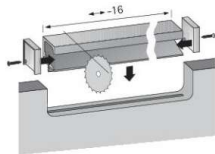

PRODUKTDATENBLATT

Möbelgriff Capris Edelstahl Optik

Möbelgriff Capris Edelstahl Optik
9149296

Art. Nr.: E9149296 **Abmessungen:** 0,0 x 0,0 x 0,0 mm (L x B x H)
Web ID: 937MGHB9149296 **Verpackungseinheit:** 1 Stück
EAN: 4023149058882 **Mind. Bestellmenge:** 1 Stück

Produktdetails

Gewicht: 1,12 kg
WF93Produktbezeichnung: Möbelgriff
Farbe: Edelstahl Optik
Material: Aluminium / Zink
Einsetzgriff Capris 1200 mm, Edelstahl Optik

Links zum Artikel

- [Artikel Daten 2D/3D \(DWG/DXF\)](#)