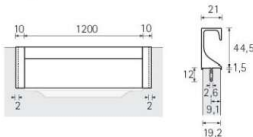

PRODUKTDATENBLATT

Möbelgriff Capris Edelstahl Optik

Möbelgriff Capris Edelstahl Optik
9149296

Art. Nr.: E9149296 **Abmessungen:** 0,0 x 0,0 x 0,0 mm (L x B x H)
Web ID: 937MGHB9149296 **Verpackungseinheit:** 1 Stück
EAN: 4023149058882 **Mind. Bestellmenge:** 1 Stück

Produktdetails

Gewicht: 1,12 kg
WF93Produktbezeichnung: Möbelgriff
Farbe: Edelstahl Optik
Material: Aluminium / Zink
Einsetzgriff Capris 1200 mm, Edelstahl Optik

Links zum Artikel

- [Artikel Daten 2D/3D \(DWG/DXF\)](#)