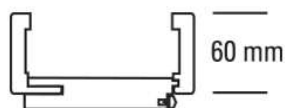

### JW Futter Weißlack ähnl. RAL 9010

JELD-WEN Futter Weißlack ähnl. RAL 9010

Rundkante

DIN Links

**Art. Nr.:** T1024280

**Abmessungen:**

1.985,0 x 985,0 x 145,0 mm  
(L x B x H)

**Web ID:** 1FRKWEIMO9814L **Verpackungseinheit:** 1 Stück

#### Produktdetails

Gewicht: 19,1 kg

Baender: Rahmenteil V 3400 WF

Bauteil: Zargen Rundkante

Bekleidungsbreite: 60 mm

BRMBreite: 985 mm

BRMHöhe: 1.985 mm

Falz: für gefälzte Türblätter

Kantenausführung: Rundkante

Oberflächenart: lackiert

Schliessblech: Schließblech eingebaut

Türoberfläche: weiß lackiert

Verstellbarkeit: 138 - 160 mm

Bekleidungsbreite ca. 60 mm, Wandstärkenausgleich +15 / - 7 mm, für gefälzte Türblätter, Rahmenteil V 3400 WF, Schließblech eingebaut