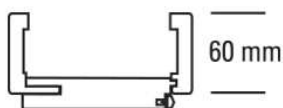

### JW Futter Weißlack

JELD-WEN Futter Weißlack ähnl. RAL 9010

Rundkante

DIN Rechts

**Art. Nr.:** T1064286

**Abmessungen:**

2.110,0 x 735,0 x 100,0 mm  
(L x B x H)

**Web ID:** 1FRKWEIMO27310R **Verpackungseinheit:** 1 Stück

#### Produktdetails

Gewicht: 14,5 kg

Baender: Rahmenteil V 3400 WF

Bauteil: Zargen Rundkante

Bekleidungsbreite: 60 mm

BRMBreite: 735 mm

BRMHöhe: 2.110 mm

Falz: für gefälzte Türblätter

Kantenausführung: Rundkante

Oberflächenart: lackiert

Schliessblech: Schließblech eingebaut

Türoberfläche: weiß lackiert

Verstellbarkeit: 093 - 115 mm

Bekleidungsbreite ca. 60 mm, Wandstärkenausgleich +15 / - 7 mm, für gefälzte Türblätter, Rahmenteil V 3400 WF, Schließblech eingebaut