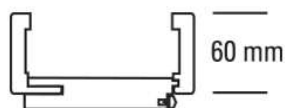

PRODUKTDATENBLATT

JW Futter Weißlack

JELD-WEN Futter Weißlack ähnl. RAL 9010

Rundkante

DIN Rechts

Art. Nr.: T1044288

Abmessungen:

2.110,0 x 735,0 x 125,0 mm
(L x B x H)

Web ID: 1FRKWEIMO27312R **Verpackungseinheit:** 1 Stück

Mind. Bestellmenge: 1 Stück

Produktdetails

Gewicht: 15,9 kg

Baender: Rahmenteil V 3400 WF

Bauteil: Zargen Rundkante

Bekleidungsbreite: 60 mm

BRMBreite: 735 mm

BRMHöhe: 2.110 mm

Falz: für gefälzte Türblätter

Kantenausführung: Rundkante

Oberflächenart: lackiert

Schliessblech: Schließblech eingebaut

Türoberfläche: weiß lackiert

Verstellbarkeit: 118 - 140 mm

Bekleidungsbreite ca. 60 mm, Wandstärkenausgleich +15 / - 7 mm, für gefälzte Türblätter, Rahmenteil V 3400 WF, Schließblech eingebaut