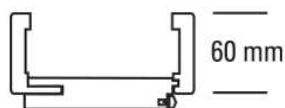

PRODUKTDATENBLATT

JW Futter Weißlack

JELD-WEN Futter Weißlack ähnl. RAL 9010
Rundkante
DIN Links

Art. Nr.: T1074293

Abmessungen:

2.110,0 x 735,0 x 205,0 mm
(L x B x H)

Web ID: 1FRKWEIMO27320L **Verpackungseinheit:** 1 Stück

Mind. Bestellmenge: 1 Stück

Produktdetails

Gewicht: 21,6 kg
Baender: Rahmenteil V 3400 WF
Bauteil: Zargen Rundkante
Bekleidungsbreite: 60 mm
BRMBreite: 735 mm
BRMHoehe: 2.110 mm
Falz: für gefälzte Türblätter
Kantenausführung: Rundkante
Oberflächenart: lackiert
Schliessblech: Schließblech eingebaut
Türoberfläche: weiß lackiert
Verstellbarkeit: 198 - 220 mm
Bekleidungsbreite ca. 60 mm, Wandstärkenausgleich +15 / - 7 mm, für gefälzte Türblätter, Rahmenteil V 3400 WF, Schließblech eingebaut