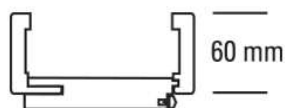

PRODUKTDATENBLATT

JW Futter Weißlack

JELD-WEN Futter Weißlack ähnl. RAL 9010

Rundkante

DIN Rechts

Art. Nr.: T1064294

Abmessungen:

2.110,0 x 735,0 x 205,0 mm
(L x B x H)

Web ID: 1FRKWEIMO27320R **Verpackungseinheit:** 1 Stück

Mind. Bestellmenge: 1 Stück

Produktdetails

Gewicht: 21,6 kg

Baender: Rahmenteil V 3400 WF

Bauteil: Zargen Rundkante

Bekleidungsbreite: 60 mm

BRMBreite: 735 mm

BRMHöhe: 2.110 mm

Falz: für gefälzte Türblätter

Kantenausführung: Rundkante

Oberflächenart: lackiert

Schliessblech: Schließblech eingebaut

Türoberfläche: weiß lackiert

Verstellbarkeit: 198 - 220 mm

Bekleidungsbreite ca. 60 mm, Wandstärkenausgleich +15 / - 7 mm, für gefälzte Türblätter, Rahmenteil V 3400 WF, Schließblech eingebaut