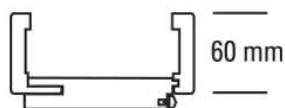

PRODUKTDATENBLATT

JW Futter Weißlack

JELD-WEN Futter Weißlack ähnl. RAL 9010
Rundkante
DIN Rechts

Art. Nr.: T1044296

Abmessungen: 2.110,0 x 860,0 x 100,0 mm
(L x B x H)

Web ID: 1FRKWEIMO28610R **Verpackungseinheit:** 1 Stück

Mind. Bestellmenge: 1 Stück

Produktdetails

Gewicht: 14,8 kg
Baender: Rahmenteil V 3400 WF
Bauteil: Zargen Rundkante
Bekleidungsbreite: 60 mm
BRMBreite: 860 mm
BRMHoehe: 2.110 mm
Falz: für gefälzte Türblätter
Kantenausführung: Rundkante
Oberflächenart: lackiert
Schliessblech: Schließblech eingebaut
Türoberfläche: weiß lackiert
Verstellbarkeit: 093 - 115 mm
Bekleidungsbreite ca. 60 mm, Wandstärkenausgleich +15 / - 7 mm, für gefälzte Türblätter, Rahmenteil V 3400 WF, Schließblech eingebaut