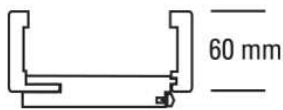

PRODUKTDATENBLATT

JW Futter Weißlack

JELD-WEN Futter Weißlack ähnl. RAL 9010
Rundkante
DIN Links

Art. Nr.: T1034297

Abmessungen: 2.110,0 x 860,0 x 125,0 mm
(L x B x H)

Web ID: 1FRKWEIMO28612L **Verpackungseinheit:** 1 Stück

Mind. Bestellmenge: 1 Stück

Produktdetails

Gewicht: 16,3 kg
Baender: Rahmenteil V 3400 WF
Bauteil: Zargen Rundkante
Bekleidungsbreite: 60 mm
BRMBreite: 860 mm
BRMHoehe: 2.110 mm
Falz: für gefälzte Türblätter
Kantenausführung: Rundkante
Oberflächenart: lackiert
Schliessblech: Schließblech eingebaut
Tueroberfläche: weiß lackiert
Verstellbarkeit: 118 - 140 mm
Bekleidungsbreite ca. 60 mm, Wandstärkenausgleich +15 / - 7 mm, für gefälzte Türblätter, Rahmenteil V 3400 WF, Schließblech eingebaut