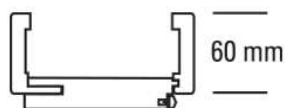

PRODUKTDATENBLATT

JW Futter Weißlack

JELD-WEN Futter Weißlack ähnl. RAL 9010
Rundkante
DIN Links

Art. Nr.: T1014299

Abmessungen:

2.110,0 x 860,0 x 145,0 mm
(L x B x H)

Web ID: 1FRKWEIMO28614L **Verpackungseinheit:** 1 Stück

Mind. Bestellmenge: 1 Stück

Produktdetails

Gewicht: 16,8 kg
Baender: Rahmenteil V 3400 WF
Bauteil: Zargen Rundkante
Bekleidungsbreite: 60 mm
BRMBreite: 860 mm
BRMHoehe: 2.110 mm
Falz: für gefälzte Türblätter
Kantenausführung: Rundkante
Oberflächenart: lackiert
Schliessblech: Schließblech eingebaut
Tueroberfläche: weiß lackiert
Verstellbarkeit: 138 - 160 mm

Bekleidungsbreite ca. 60 mm, Wandstärkenausgleich +15 / - 7 mm, für gefälzte Türblätter, Rahmenteil V 3400 WF, Schließblech eingebaut